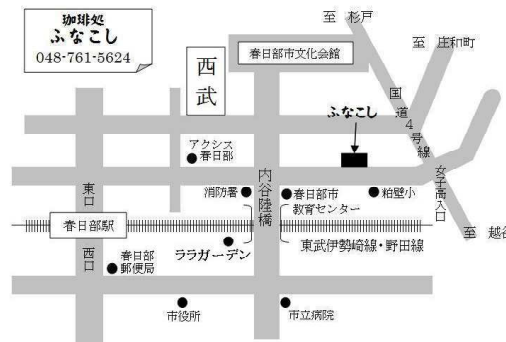

昔ながらの喫茶店♪

**珈琲処ふなこし**

営業時間 AM 10:00 ~ PM 8:00

土・日限定 モーニングサービス AM 9:00 ~ PM 10:00

定休日 毎週月曜日(祝祭日は営業)

春日部市粕壁東3-3-28(粕壁小学校前)

TEL 048-761-5624

HP <http://kazma-assist.com/funakoshi/>

『Cafe de Lesson』各種講座 開講中!  
詳細は、お問い合わせ下さい。

PCレッスンは『珈琲処ふなこし』でも行えます。

お問い合わせはこちらまで

**KAZMA assist Limited partnership**

カズマ  
**和真アシスト 合資会社**

受付時間 10:00~20:00 不定休

TEL 048-735-4681

FAX 048-735-2513